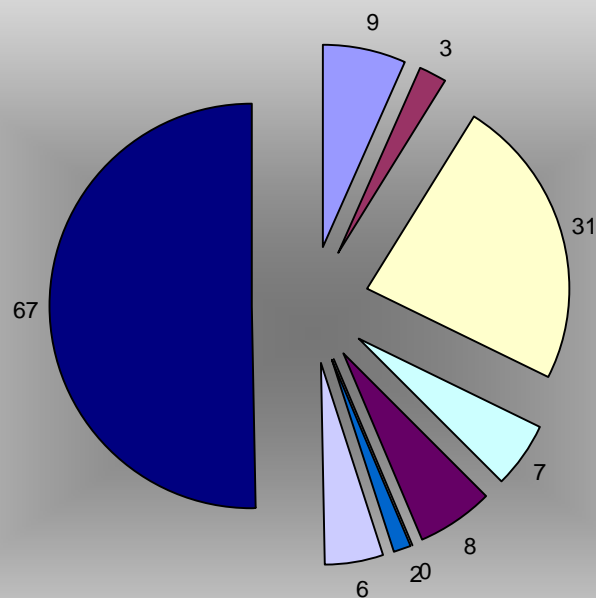

ASSOCIAÇÃO ALPHAVILLE RESIDENCIAL 11

mês	acidente veiculos	acidente pessoal	animal solto	vandalismo	desinteligencia	excesso velocidade	menor volante	furtos	outros
janeiro	1	1	3	0	1	0	0	2	12
fevereiro	3	0	7	2	3	0	0	2	15
março	1	0	7	1	1	0	0	0	11
abril	2	1	7	1	1	0	1	1	7
maio	2	1	4	2	1	0	1	0	21
junho	0	0	3	1	1	0	0	1	1
julho	0	0	0	0	0	0	0	0	0
agosto	0	0	0	0	0	0	0	0	0
setembro	0	0	0	0	0	0	0	0	0
outubro	0	0	0	0	0	0	0	0	0
novembro	0	0	0	0	0	0	0	0	0
dezembro	0	0	0	0	0	0	0	0	0
TOTAL	9	3	31	7	8	0	2	6	67

**ESTATISTICA DAS OCORRÊNCIAS JANEIRO A JUNHO
2010**

■ acidente veiculos ■ acidente pessoal ■ animal solto ■ vandalismo ■ desinteligencia ■ excesso velocidade ■ menor volante ■ furtos ■ outros